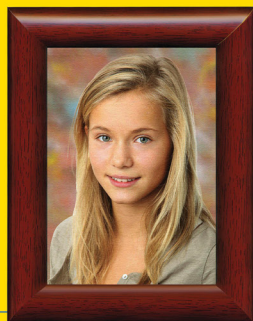

ZESTAW ZDJĘĆ: ZNACZKI POCZTOWE, SERIA: METROPOLIE ŚWIATA 10 x 15 cm - CENA 8 ZŁ

ALBUM PAMIĄTKOWY UKOŃCZENIA SZKOŁY PODSTAWOWEJ LUB GIMNAZJUM 23 x 51 cm - CENA 21 zł

ZDJĘCIE GRUPOWE Z BUDYNKIEM SZKOŁY I OPISEM W RAMCE TEKSTUROWEJ 23 x 28 cm - CENA 14 zł

PORTRET W RAMCE PŁASTIKOWEJ 24 x 31 cm - CENA 33 zł

DUŻE ZDJĘCIE 30 x 45 cm W FORMIE PLAKATU, OLISTWOWANE - CENA 26 zł

CALENDARZ 30,5 x 46,5 cm UWAGI!!! CALENDARIUM AKTUALNE MINIMUM 12 MIESIĘCY OD MOMENTU DOSTARCZENIA - CENA 29 zł

ZDJĘCIE W RAMCE PŁASTIKOWEJ UJĘCIE DOWOLNE 20 x 26 cm - CENA 28 zł

PORTRET DRUKOWANY NA PŁÓTNIE W RAMCE PŁASTIKOWEJ 25 x 32 cm - CENA 37 zł

ZDJĘCIE NA PAPIERZE JEDWABISTYM W RAMCE PŁASTIKOWEJ Z NAŁOŻONYM CYFROWO TŁEM "MANHATTAN" 20 x 26 cm - CENA 29 zł

NOWOŚĆ!!!

DUŻY PORTRET DRUKOWANY NA PŁÓTNIE NACIĄGNIĘTY NA RAMĘ (BLEJTRAM) 31 x 41 cm - CENA 49 zł

DUŻY PORTRET DRUKOWANY NA PŁÓTNIE 35 x 45 cm DO OPRAWY - CENA 37 zł

PORTRET OWAL W RAMCE PŁASTIKOWEJ 24 x 31 cm - CENA 34 zł